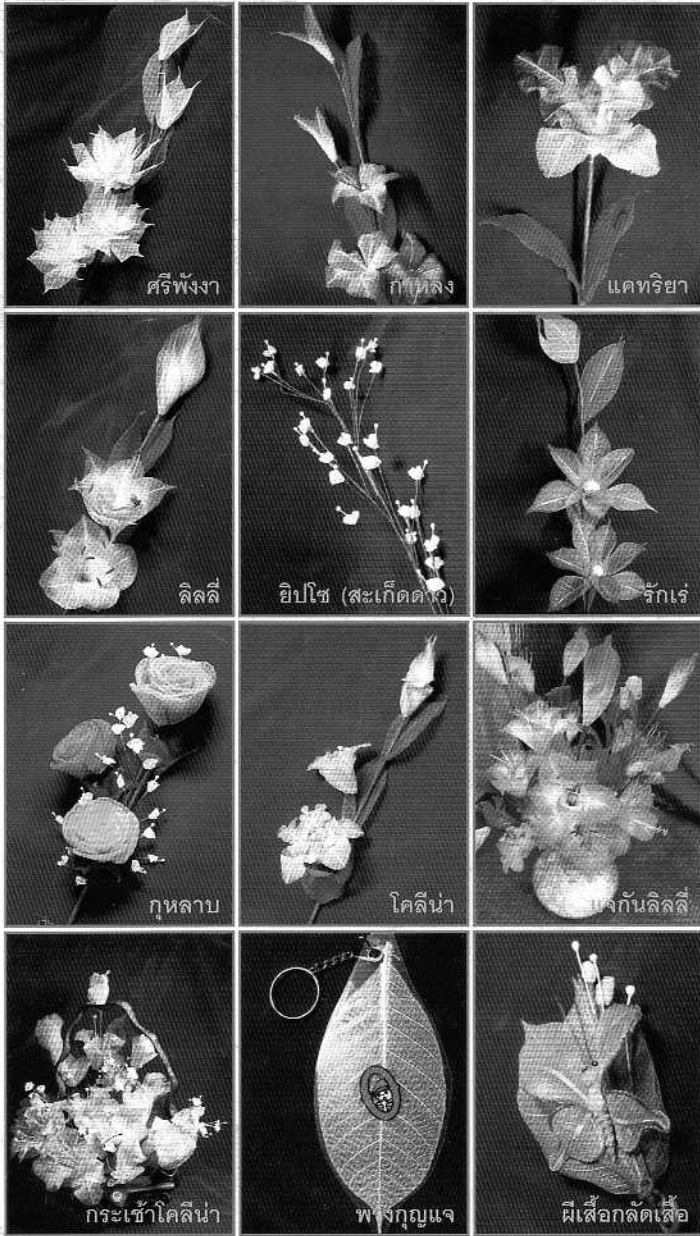

ภาพถ่ายอย่างดอกไม้ สิ่งประดิษฐ์
จากใบยางพารา

ผลิตภัณฑ์

จากใบยางพารา

ผลิตภัณฑ์เด่น
กรมส่งเสริมการเกษตร

โดย กลุ่มแม่บ้านเกษตรกรบ้านเหนือ
ตำบลไทร อําเภอดงแก้วท่ง จังหวัดพังงา
01-3704018 โทร. 0-7644-4231
สำนักงานเกษตรอำเภอดงแก้วท่ง โทร. 0-7649-6500
สำนักงานเกษตรจังหวัดพังงา โทร. 0-7641-2019
สนับสนุนโดย กรมส่งเสริมการเกษตร